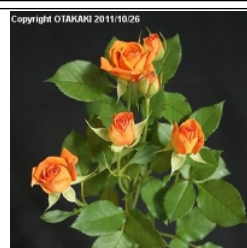

Copyright OTAKAKI 2011/10/26
15-2856
ペイブ
バラ
色：オレンジ