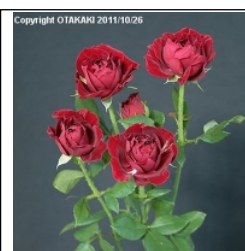

Copyright OTAKAKI 2011/10/26
15-744
タマンコ SP
バラ
色：赤