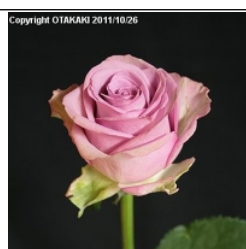

2011年静岡県産バラフェア JAしみず

Copyright OTAKAKI 2011/10/26
15-744
タマンゴ SP
バラ
色：赤

Copyright OTAKAKI 2011/10/26
15-887
デイブウォーター
バラ
色：紫

Copyright OTAKAKI 2011/10/26
15-1304
クールウォーター！
バラ
色：紫

Copyright OTAKAKI 2011/10/26
15-1440
レッドスター
バラ
色：赤