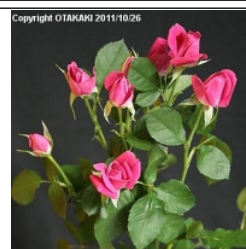

2011年静岡県産バラフェア JAしみず

Copyright OTAKAKI 2011/10/26
15-744
タマンゴ SP
バラ
色：赤

Copyright OTAKAKI 2011/10/26
15-887
デイブウォーター
バラ
色：紫

Copyright OTAKAKI 2011/10/26
15-1304
クールウォーター！
バラ
色：紫

Copyright OTAKAKI 2011/10/26
15-1440
レッドスター
バラ
色：赤

Copyright OTAKAKI 2011/10/26
15-1641
スイートアガアランチェ+
バラ
色：ピンク

Copyright OTAKAKI 2011/10/26
15-1755
プロッサムピンク
バラ
色：ピンク

Copyright OTAKAKI 2011/10/26
15-1920
サムライ08
バラ
色：赤

Copyright OTAKAKI 2011/10/26
15-2025
パリ！
バラ
色：ピンク

Copyright OTAKAKI 2011/10/26
15-2063
ラブリーレディ
バラ
色：ピンク

Copyright OTAKAKI 2011/10/26
15-2250
アリシア (SP)
バラ
色：ピンク

Copyright OTAKAKI 2011/10/26
15-2378
サトワマミー！
バラ
色：ピンク

Copyright OTAKAKI 2011/10/26
15-2513
イエローペイブ
バラ
色：黄