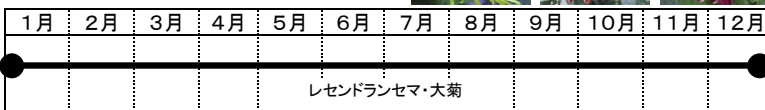

競り日から13日間の日持ち保証を提唱。オリジナル品種にも取り組んでいます。

佐瀬農園 (千葉県)

フリル咲きのトルコキキョウの育種を始め、多くのオリジナル品種を作出。花卉が厚く、花持ちは抜群です。

根木真一 (愛知県 赤羽根農協)

洋花との相性も良い、モダンな菊を栽培しています。

南国園 (長野県)

ボンジェリーと言えば南国園。メリクロン培養～育種までを自ら行い、赤や茶系のスターチスを作出しています。

人見角一 (栃木県 なすの農協)