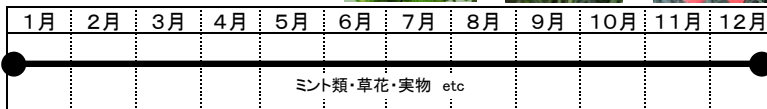

関根幸子 (群馬県)
ミント類を中心に、名脇役となる草花を
年間通して出荷しています。