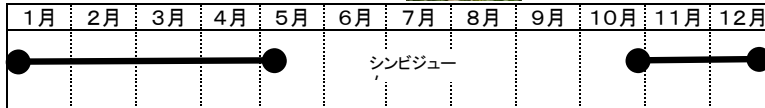

大島ガーデン (東京都)
大島の風土に合った品種を栽培しています。

羽衣洋蘭園 (山梨県 清里農場)
消費者視点に立った栽培がモットー。
新たなチャレンジとして、輪売りもしています。

羽衣洋蘭園 (静岡県 清水農場)

石川昌男 (愛知県 赤羽根農協)
需要に合ったバラを数多く栽培。
青い染めバラも作っています。

～育種部門～

奥隆善 (三重県)
鉢物から切花までの個人育種をしています。
育種品種をシード会会員に提案します。