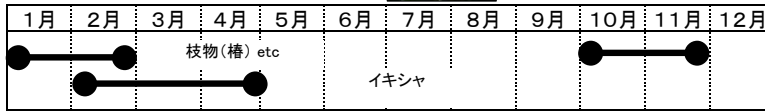

大島ガーデン (東京都)
大島の風土に合った品種を栽培しています。

羽衣洋蘭園 (山梨県 清里農場)
消費者視点に立った栽培がモットー。
新たなチャレンジとして、輪売りもしています。

羽衣洋蘭園 (静岡県 清水農場)

石川昌男 (愛知県 赤羽根農協)
需要に合ったバラを数多く栽培。
青い染めバラも作っています。

～育種部門～

奥隆善 (三重県)
鉢物から切花までの個人育種をしています。
育種品種をシード会会員に提案します。