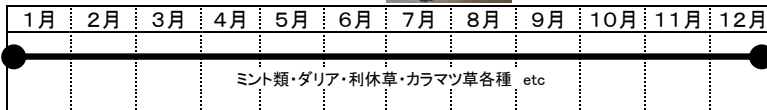

那須高原の冷涼な気候を活かし、発色の良いアンティークカラーの切花アジサイを栽培しています。

マリーハウス (長野県)
女性のセンスによって選ばれる栽培
品種は、常に時代をリードしています。

田中一男 (長野県)
カーネーション、ダイアンサスだけではなく！
伊那で流行の草花を栽培しています。

フラワーファーム沓掛 (長野県)
長野県青木村の風土に合った拘りの草花を
年間通して出荷しています。

ダスティーミラー・クリスマスローズ
ヒューケラ・ディセンドラ・ムスカリ
スノードロップ etc