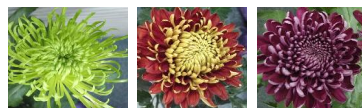

競り日から13日間の日持ち保証を提唱。オリジナル品種にも取り組んでいます。

佐瀬農園 (千葉県)

フリル咲きのトルコキキョウの育種を始め、多くのオリジナル品種を作出。花卉が厚く、花持ちは抜群です。

根木真一 (愛知県 赤羽根農協)

洋花との相性も良い、モダンな菊を栽培しています。

南国園 (長野県)

ボンジェリーと言えば南国園。メリクロン培養～育種までを自ら行い、赤や茶系のスターチスを作出しています。

人見角一 (栃木県 なすの農協)

那須高原の冷涼な気候を活かし、発色の良いアンティークカラーの切花アジサイを栽培しています。

マリーハウス (長野県)
女性のセンスによって選ばれる栽培
品種は、常に時代をリードしています。

田中一男 (長野県)
カーネーション、ダイアンサスだけではなく！
伊那で流行の草花を栽培しています。

フラワーファーム沓掛 (長野県)
長野県青木村の風土に合った拘りの草花を
年間通して出荷しています。

ダスティーミラー・クリスマスローズ
ヒューケラ・ディセンドラ・ムスカリ
スノードロップ etc