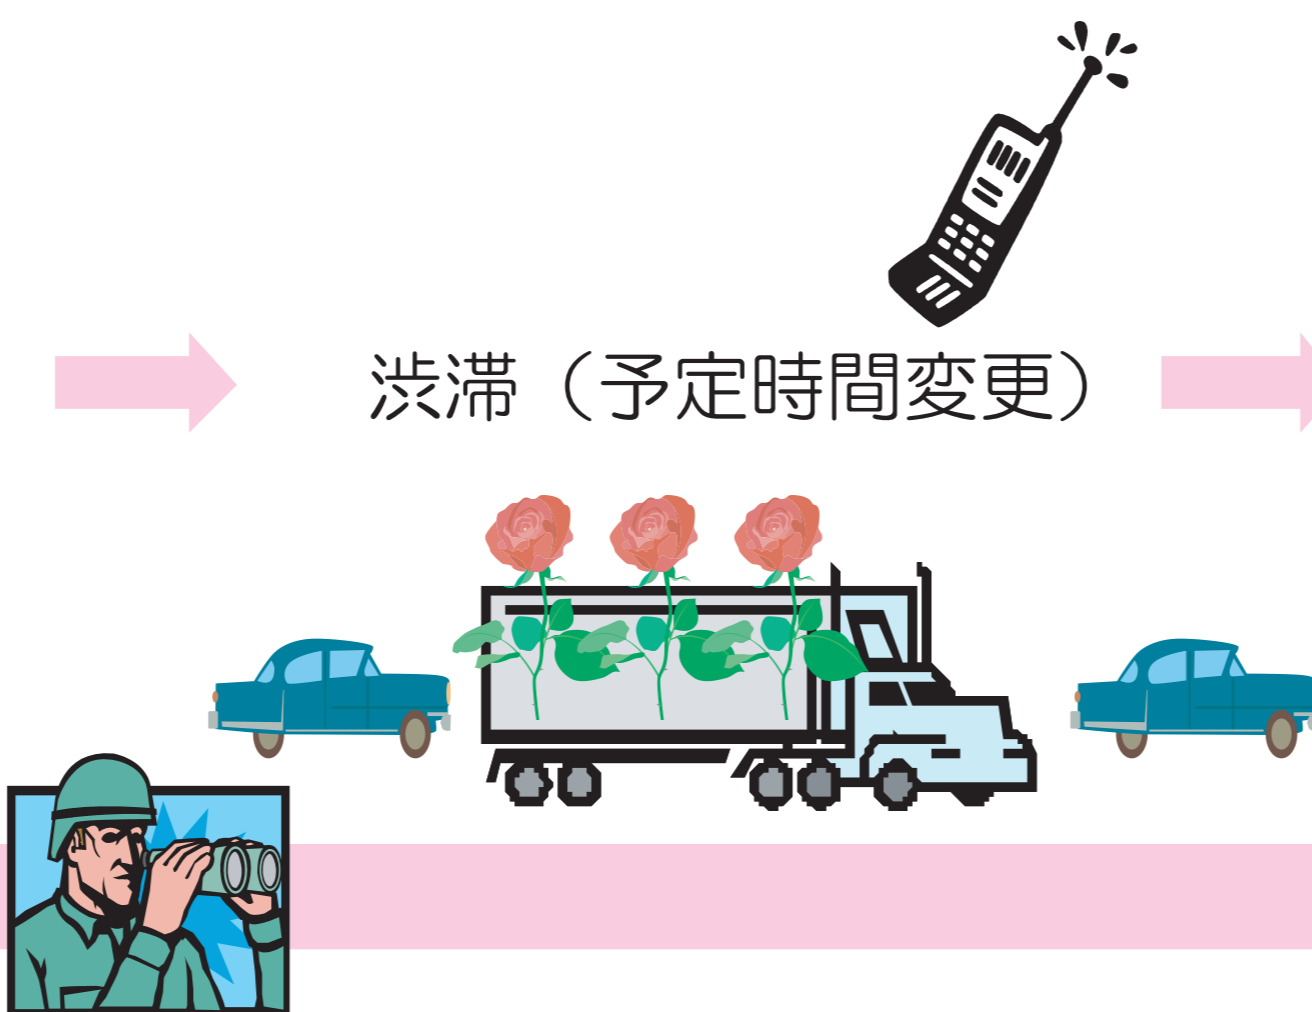

見えるパスワード

着荷状況進捗システム『ロジ先生』とは？

荷物の出発から到着までの状況がいつでも確認できる。
 知りたい時間に自由にアクセスできるので**安心**。

生産者様

うちの荷物はいつ着くの？

運送店様

荷物到着時刻の入力

買参人様

大田花き
 オンデマンドグループ
 情報サービスチーム

出発 (到着予定)

市場到着 荷受終了

出発 (到着予定)

通行止め (予定時間変更)

到着

お取引先様と情報の共有化