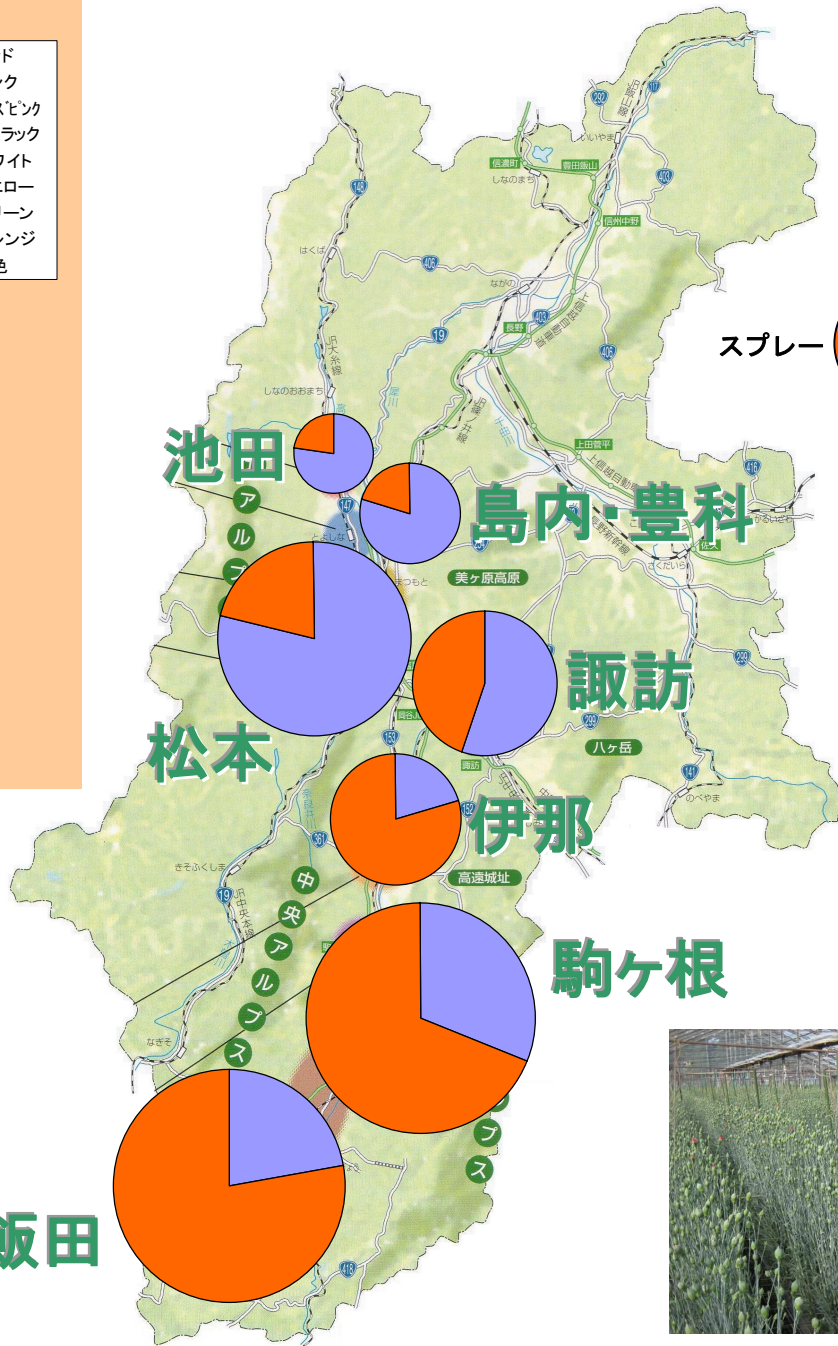

南信ハウスカーネーション組合

色別作付け比率

スタンダード
(105品種)

スプレー
(172品種)

地区別生産量・種類別出荷比率

時期別出荷本数