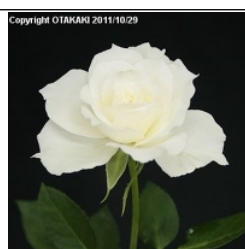

2011年静岡県産バラフェア JA 遠州中央

Copyright OTAKAKI 2011/10/29
15-11
ローローゼ
バラ
色：赤

Copyright OTAKAKI 2011/10/29
15-18
ティネケ
バラ
色：白

Copyright OTAKAKI 2011/10/29
15-19
カトブランシュ
バラ
色：白

Copyright OTAKAKI 2011/10/29
15-175
サファイア
バラ
色：ピンク