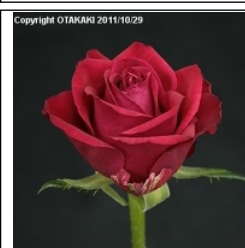

Copyright OTAKAKI 2011/10/29
15-1440
レッドスター
バラ
色：赤