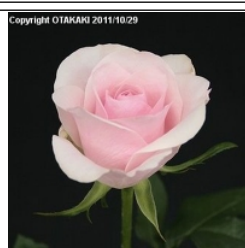

Copyright OTAKAKI 2011/10/29
15-1052
タイニック
バラ
色：ピンク