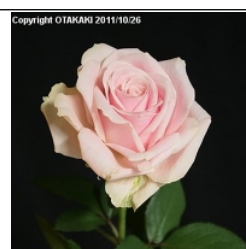

2011年静岡県産バラフェア JAしみず

Copyright OTAKAKI 2011/10/26
15-744
タマンゴ SP
バラ
色：赤

Copyright OTAKAKI 2011/10/26
15-887
デイブウォーター
バラ
色：紫

Copyright OTAKAKI 2011/10/26
15-1304
クールウォーター！
バラ
色：紫

Copyright OTAKAKI 2011/10/26
15-1440
レッドスター
バラ
色：赤