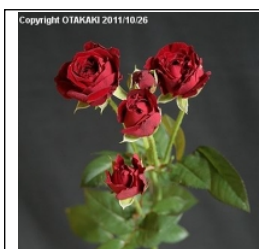

2011年静岡県産バラフェア JAしみず

Copyright OTAKAKI 2011/10/26
15-744
タマンゴ SP
バラ
色：赤

Copyright OTAKAKI 2011/10/26
15-887
デイブウォーター
バラ
色：紫

Copyright OTAKAKI 2011/10/26
15-1304
クールウォーター！
バラ
色：紫

Copyright OTAKAKI 2011/10/26
15-1440
レッドスター
バラ
色：赤