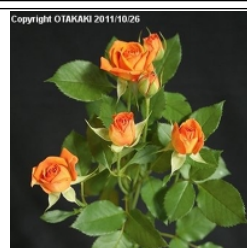

Copyright OTAKAKI 2011/10/26
15-2856
ベイブ
バラ
色：オレンジ