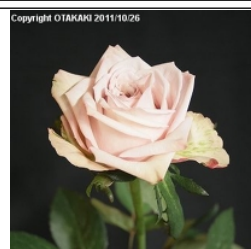

15-857  
エクストリーム  
バラ  
色：茶

Copyright OTAKAKI 2011/10/26

15-1164  
クレールビージュ  
バラ  
色：紫

Copyright OTAKAKI 2011/10/26

15-1197  
ミオンローズ  
バラ  
色：赤

Copyright OTAKAKI 2011/10/26

15-1531  
イカルベージュ  
バラ  
色：複色

Copyright OTAKAKI 2011/10/26