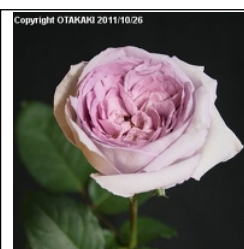

# 2011年静岡県産バラフェア JA 遠州夢咲

Copyright OTAKAKI 2011/10/26

15-642  
アヴアランチェ+  
バラ  
色：白

Copyright OTAKAKI 2011/10/26

15-670  
レッドフランス  
バラ  
色：赤

Copyright OTAKAKI 2011/10/26

15-781  
カンツォーネ  
バラ  
色：赤

Copyright OTAKAKI 2011/10/26

15-857  
エクストリーム  
バラ  
色：茶

Copyright OTAKAKI 2011/10/26

15-1164  
クレールビージュ  
バラ  
色：紫

Copyright OTAKAKI 2011/10/26

15-1197  
ミオンローズ  
バラ  
色：赤

Copyright OTAKAKI 2011/10/26

15-1531  
イカルベージュ  
バラ  
色：複色

Copyright OTAKAKI 2011/10/26